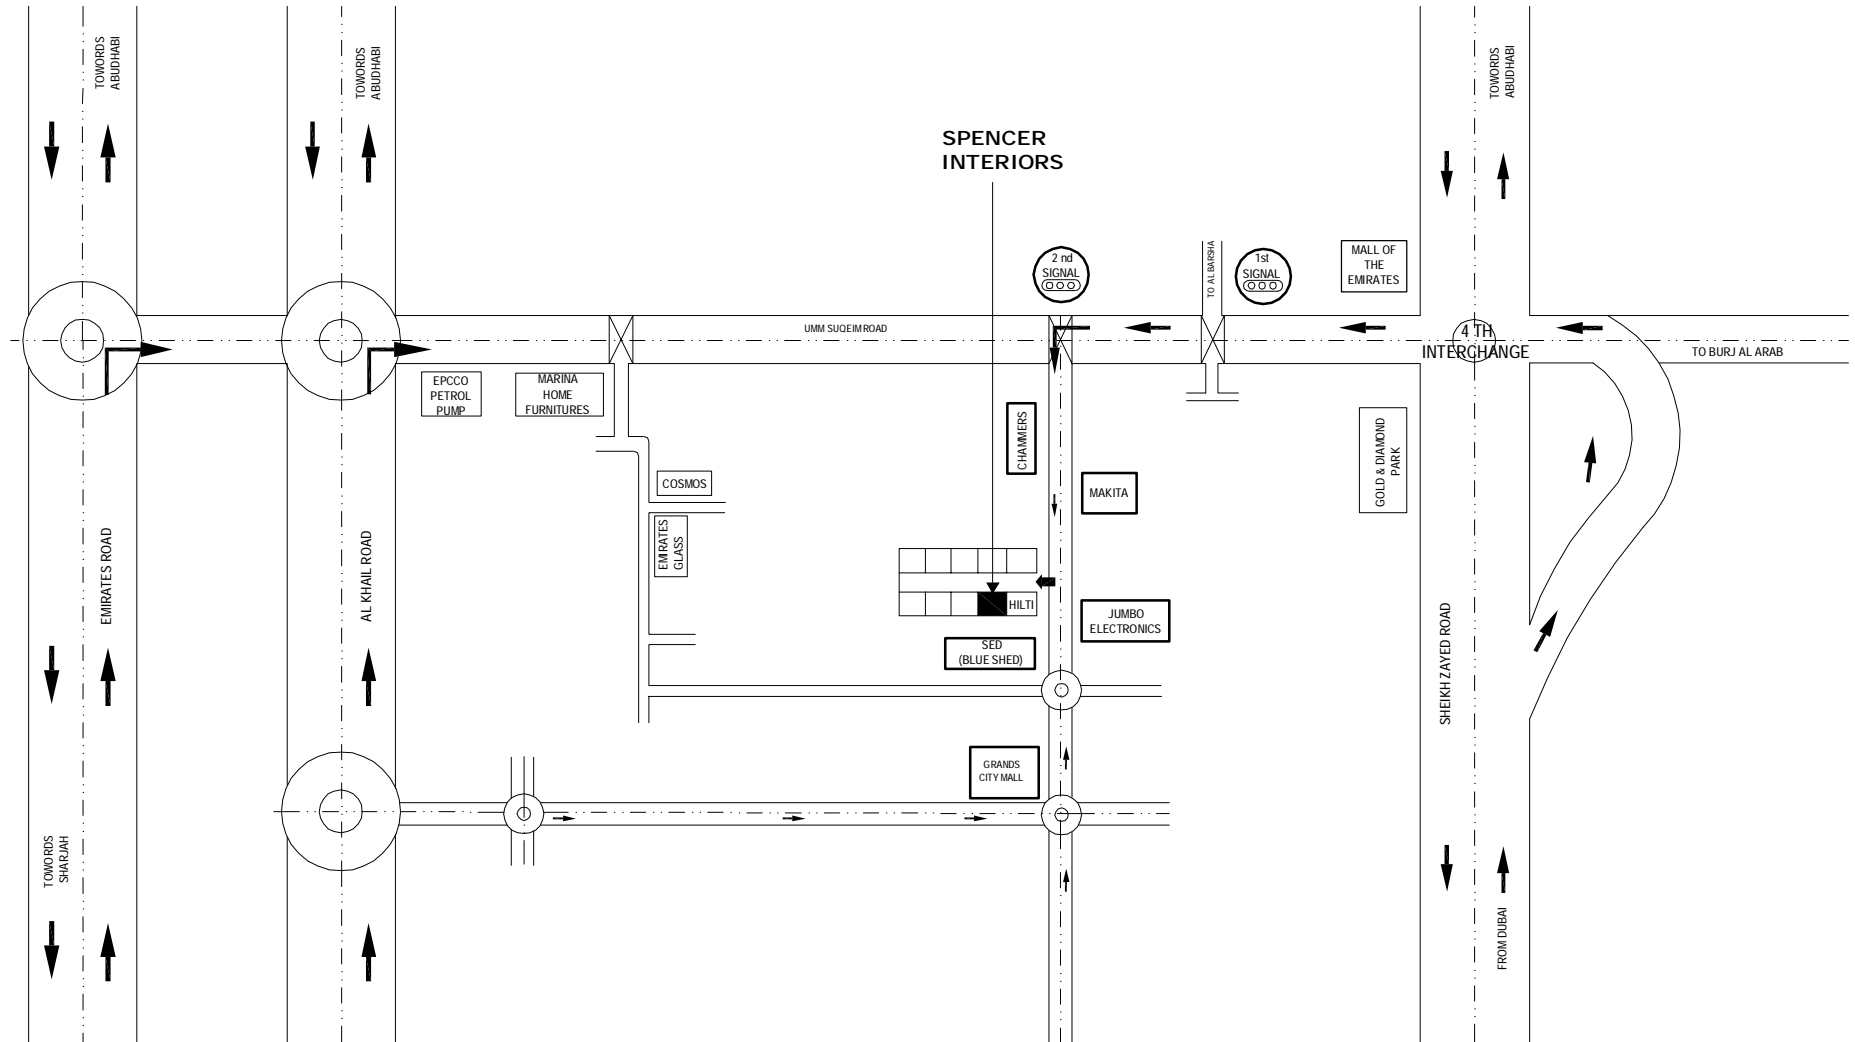

# LOCATION MAP OF SPENCER INTERIORS LLC

TEL : +971 4 341 57 67  
FAX : +971 4 341 57 68

**SPENCER  
INTERIORS**